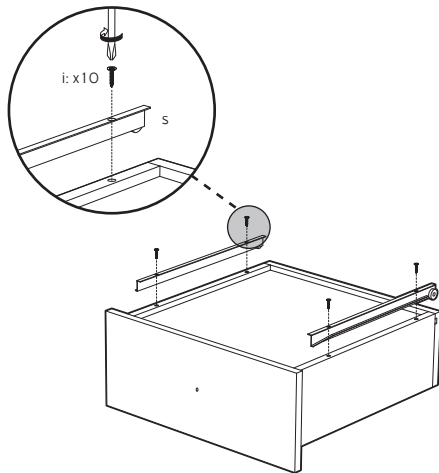

10

11

12

ΔΙΑΣΤΑΣΕΙΣ / DIMENSIONS: Υ 0,42 x Β 0,45 x Μ 0,45

Θα χρειαστείτε:

4VIOMETALE
HOME
Ποιοτικά, φθηνά & 100% ελληνικά

Εργοστάσιο Οινοφύτων & Έκθεση

57 χιλ. Εθνικής οδού Αθηνών Λαμίας
Τ.Κ. 32011, Οινόφυτα Βοιωτίας
(Παράδρομος Οινοφύτων Σχηματαρίου)