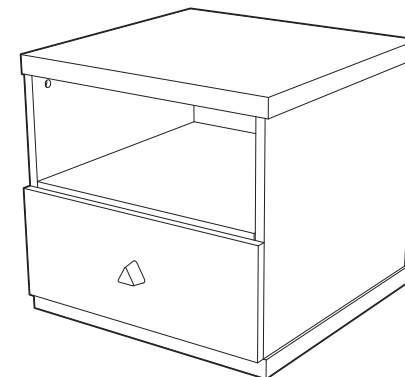

ERSI

ΚΟΜΟΔΙΝΟ

BEDSIDE TABLE

4VIOMETALE
HOME
Ποιοτικά, φθηνά & 100% ελληνικά

L R

K: x2

J

P

W: x2

Q

Z

F

a: x20

b: x12

c: x12

d: x4

e: x4

f: x4

g: x1

h: x1

i: x8

s: x1