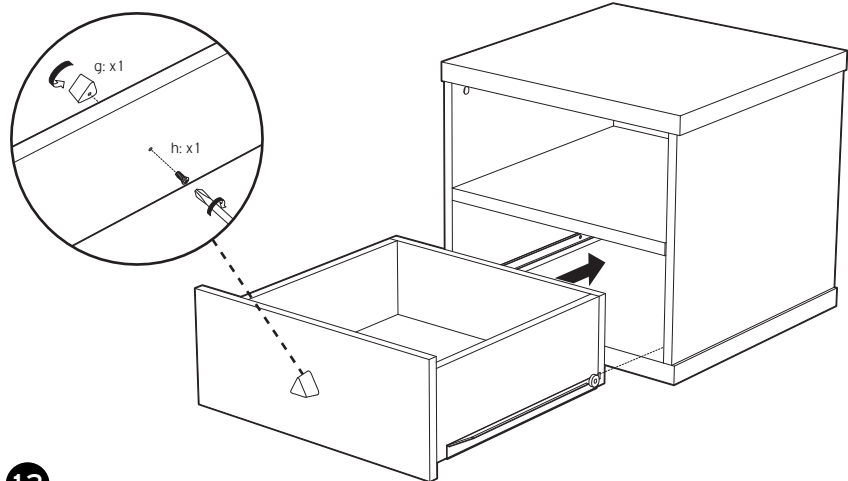

10

11

12

ΔΙΑΣΤΑΣΕΙΣ / DIMENSIONS: Υ 0,42 x Β 0,45 x Μ 0,45

Θα χρειαστείτε:

4VIOMETALE
HOME
Ποιοτικά, φθηνά & 100% ελληνικά

Εργοστάσιο Οινοφύτων & Έκθεση

57 χιλ. Εθνικής οδού Αθηνών Λαμίας
Τ.Κ. 32011, Οινόφυτα Βοιωτίας
(Παράδρομος Οινοφύτων Σχηματαρίου)