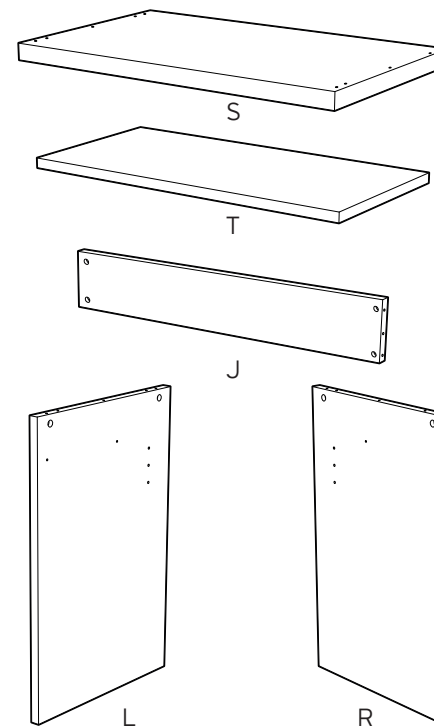

6

7

ΔΙΑΣΤΑΣΕΙΣ / DIMENSIONS: Υ 0,75 x Β 0,45 x Μ 0,72

Θα χρειαστείτε:

4 VIOMETALE
HOME
Ποιοτικά, φθηνά & 100% ελληνικά

Εργοστάσιο Οινοφύτων & Έκθεση

57 κιλ. Εθνικής οδού Αθηνών Λαμίας
Τ.Κ. 32011, Οινόφυτα Βοιωτίας
(Παράδρομος Οινοφύτων Σχηματαρίου)

Τηλ. 2262.0.32860
Fax. 2262.0.32868
Email: 4home@viometale.gr

www.viometale4home.gr

ATLAS

ΓΡΑΦΕΙΟ Η/Υ
ΜΕ ΣΥΡΤΑΡΙ

COMPUTER TABLE
WITH DRAWER

4 VIOMETALE
HOME

Ποιοτικά, φθηνά & 100% ελληνικά

a: x8

b: x8

c: x8

d: x4

e: x8

f: x1