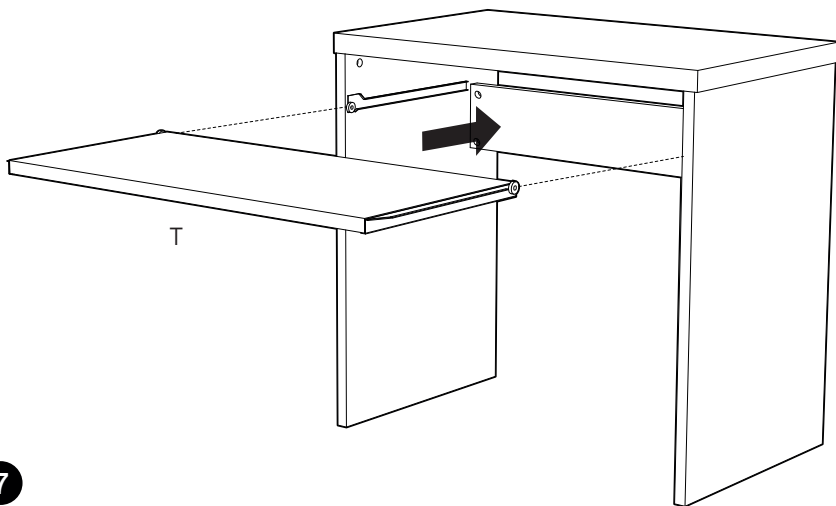

6

7

ΔΙΑΣΤΑΣΕΙΣ / DIMENSIONS: Υ 0,75 x Β 0,45 x Μ 0,72

Θα χρειαστείτε:

4 VIOMETALE 
HOME
 Ποιοτικά, φθηνά & 100% ελληνικά

Εργοστάσιο Οινοφύτων & Έκθεση

57 κιλ. Εθνικής οδού Αθηνών Λαμίας
 Τ.Κ. 32011, Οινόφυτα Βοιωτίας
 (Παράδρομος Οινοφύτων Σχηματαρίου)