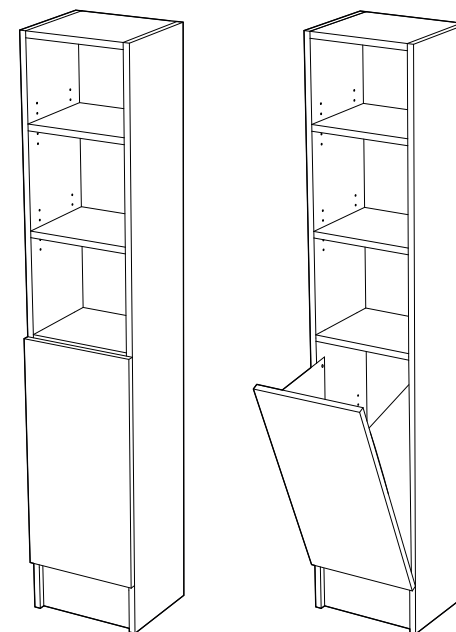

# NIOVI

ΣΤΗΛΗ ΜΠΑΝΙΟΥ  
Η' ΒΙΒΛΙΟΘΗΚΗ  
ΜΕ ΠΑΙΧΝΙΔΟΘΗΚΗ

HIGH CABINET  
OR BOOKCASE WITH  
TOYS STORAGE

**4** VIOMETALE   
**HOME**

Ποιοτικά, φθηνά & 100% ελληνικά

**ΔΙΑΣΤΑΣΕΙΣ / DIMENSIONS: Y 1,82 x B 0,30 x M 0,36**