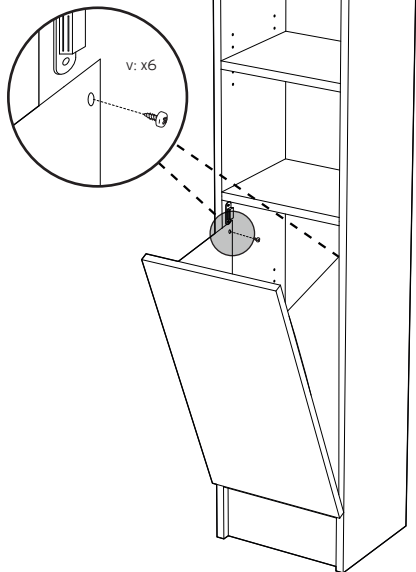

8

NIOVI

ΣΤΗΛΗ ΜΠΑΝΙΟΥ
Η' ΒΙΒΛΙΟΘΗΚΗ
ΜΕ ΠΑΙΧΝΙΔΟΘΗΚΗ

HIGH CABINET
OR BOOKCASE WITH
TOYS STORAGE

4 VIOMETALE
HOME

Ποιοτικά, φθηνά & 100% ελληνικά